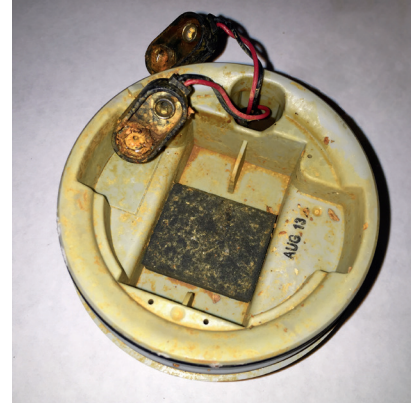

WPX Pille Çalışan Kontrol Ünitesi

Dayanıklılık için tasarlanmıştır.

Koşullar ne olursa olsun WPX, iki adet 9V pil kullanarak iki yıldan daha uzun süre güvenilir bir şekilde çalışır.

WPX, suya dayanıklı bir muhafaza ve çift sızdırmazlığa sahip pil bölmesi ile neredeyse her yere kurulacak şekilde tasarlanmıştır.

WPX, güç olmayan yerlerde irigasyon kontrolü rahatlığını Rain Bird'den beklediğiniz kalite ile birleştirir.

Programlaması Kolay

- Büyük, okuması kolay LCD ekran – **Hunter Node'dan %85 daha büyük.**
- ESP-RZXe ile benzer programlar.
- Tüm program ayrıntıları tek bir ekranda gösterilir.

Daha Sağlam/Daha Uzun Ömürlü

- Yüzen bir valf kutusunda tutarlı ve güvenilir bir şekilde çalışmak üzere tasarlanmıştır.
- En zorlu koşullarda tüm rakiplerini geride bıraktığı test edilmiştir.
- Yıldan yıla su geçişine dayanacak şekilde tasarlanmıştır.
- WPX, Rain Bird'ün aşırı daldırma testinde tüm rakiplerinden 2 kat daha uzun ömürlü olmuştur.

Hunter® Node Test Sonuçları

- Tek o-halkası suyu uzak tutmaya yetmez.

Özel İşlevler

- Özel manuel sulama ve KAPATMA düğmesi.
- Tek bir düğme ile programı manuel olarak çalıştırır.
- Piller değiştirilirken programınızı bellekte tutar.