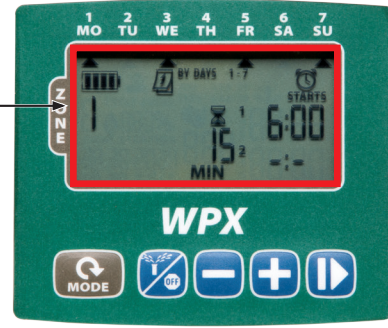

WPX Pille Çalışan Kontrol Ünitesi

Dayanıklılık için tasarlanmıştır.

Koşullar ne olursa olsun WPX, iki adet 9V pil kullanarak iki yıldan daha uzun süre güvenilir bir şekilde çalışır.

WPX, suya dayanıklı bir muhafaza ve çift sızdırmazlığa sahip pil bölmesi ile neredeyse her yere kurulacak şekilde tasarlanmıştır.

WPX, güç olmayan yerlerde irigasyon kontrolü rahatlığını Rain Bird'den beklediğiniz kalite ile birleştirir.

Programlaması Kolay

- Büyük, okuması kolay LCD ekran – **Hunter Node'dan %85 daha büyük.**
- ESP-RZXe ile benzer programlar.
- Tüm program ayrıntıları tek bir ekranda gösterilir.