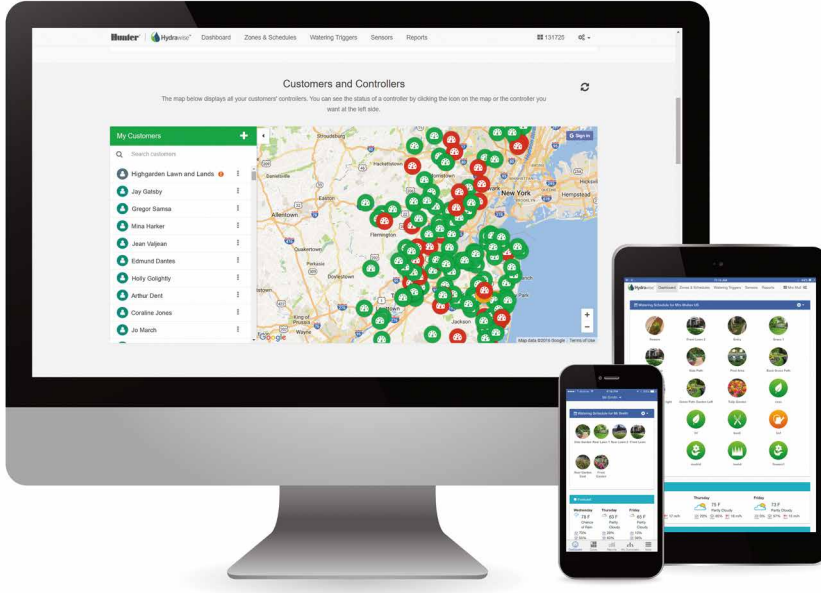

Kullanımı Kolay

Ađım adım kurulum sihirbazı sayesinde basit ve dođru kurulum. Akıllı telefon, tablet ve bilgisayar uygulamaları aracılıđıyla kontrol ünitesi gösterge panelini kontrol. Dokunmatik ekranlı HC kontrol ünitesi arayüzü.

Su Tasarrufu

Sulama durumunu tahmin etmek, deđiřtirmek, izlemek, ölçmek ve raporlamak için meteoroloji bilgileri ve yerel tahminlerden yararlanır.

Zaman Tasarrufu

Telefon, tablet veya bilgisayar aracılıđıyla dilediđiniz zaman uzaktan erişim. Hesap oturumu ile müteahhit yönetimi erişimi.

Su Kullanımını İzleyin

Kırık boruları ve sprej başlıklarını, hatalı kabloları veya sızdıran vanaları tespit etmek için isteđe bađlı debimetre. Bir debimetre ile her sulama döngüsü için su kullanımını görüntüleyin ve su kullanımı anormal seviyede olan bölgeleri tespit edin.

hydrawise.com/demo sayfasındaki ücretsiz tanıtım videosunu izleyin ve řimdi deneyin