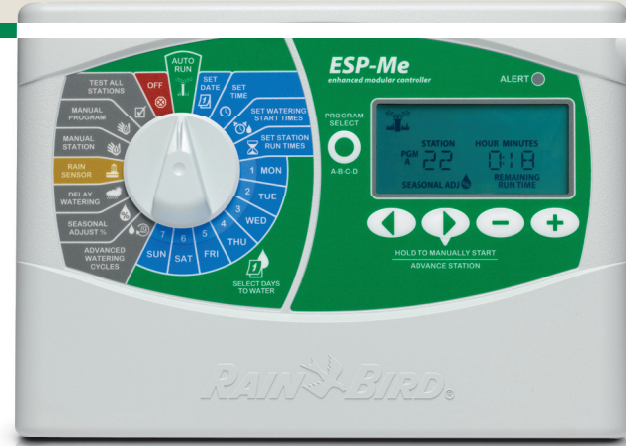

4'ten 22'ye istasyon sayısı esnekliğiyle müşteri tabanınızı genişletin.