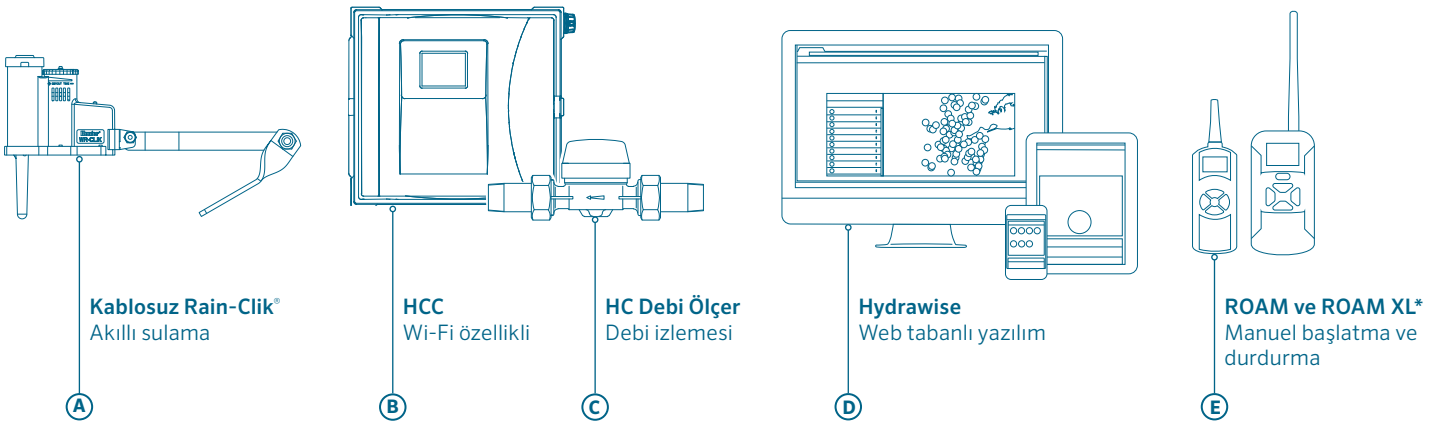

Etkili peyzaj tasarımları, su israfını azaltan gelişmiş kontrol üniteleri ile başlar:

- Sulama programlarını ayarlamak için sensör verilerinden faydalanan akıllı kontrol ünitelerini kullanın.²
- Arazideki debi sorunlarını sulama yöneticisine bildirebilen kontrol ünitelerini kullanın.³
- Su kullanımı seviyelerini izleyebilen ve raporlayabilen kontrol ünitelerini kullanın.⁴