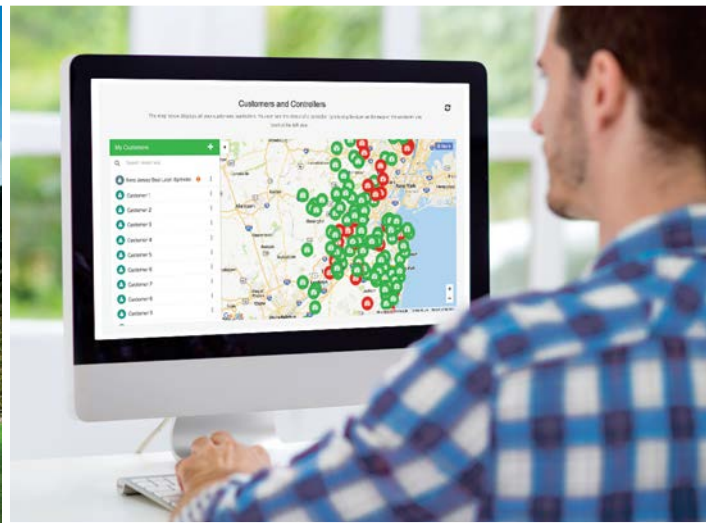

HYDRAWISE™

Akıllı Çok Sahalı Sulama Yönetimi

Hunter®

HYDRAWISE™ GELIŞMİŞ SULAMA YÖNETİMİ

EN EKSİKSİZ WI-FI ÖZELLİKLİ SULAMA KONTROL SİSTEMİ

Hydrawise, kurulumu kolay ve kullanışlı bir üründür ayrıca belediye arazilerini, okulları, topluluk alanlarını, spor komplekslerini ve birden çok alana yönelik ticari projeleri hiç olmadığı kadar rahat bir şekilde yönetmenizi sağlayan faydalı araçlar sunar.

Sudan Tasarruf Edin Gerçek zamanlı, web tabanlı iklim izleme sistemi sulama sistemlerini otomatik olarak yerel hava durumu koşullarına göre ayarlar.

Peyzajları Koruyun Debi oranı ve vana izlemesi, bir sorun olduğunda sizi anında uyarır.